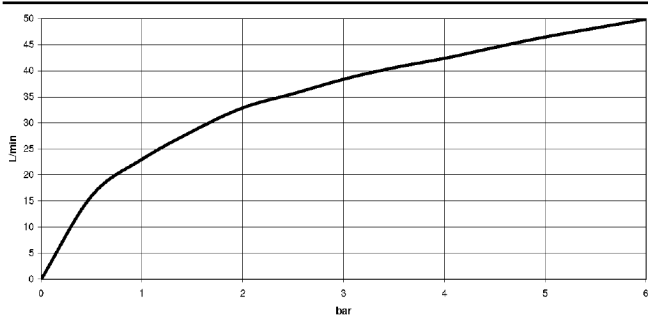

22 900 361

- rosette Ø 60 mm
- porcelain insert HOT

	Chrome	22 900 361-00
	Brushed Platinum	22 900 361-06
	Platinum	22 900 361-08
	Durabass (23kt Gold)	22 900 361-09
	Brushed Durabass (23kt Gold)	22 900 361-28
	Brushed Dark Platinum	22 900 361-99

22 900 361

mm [inches]

Flow rate chart

22 900 361

Parts for other finishes can be found here: [Brushed](#)  
[Platinum](#)

**Spare parts list**

No.	Item Number	Name	Quantity used	Delivery time
1	04 27 01 003 00-00	rosette	1	10
2	90 23 30 040 00-00	threaded connector	1	10
3	90 90 03 023 01 90	top	1	2
4	09 21 02 055-00	cover	1	10
5	04 20 36 002 07-00	handle ( hot )	1	10
6	09 20 36 004-00	handle	4	10
7	09 20 36 002-00	handle	1	10
8	09 20 83 006 90	handle	1	2
9	09 26 01 011 90	accessories	1	2
10	09 20 36 005-00	handle	1	10
11	04 30 30 029 00 90	fixing set	1	2