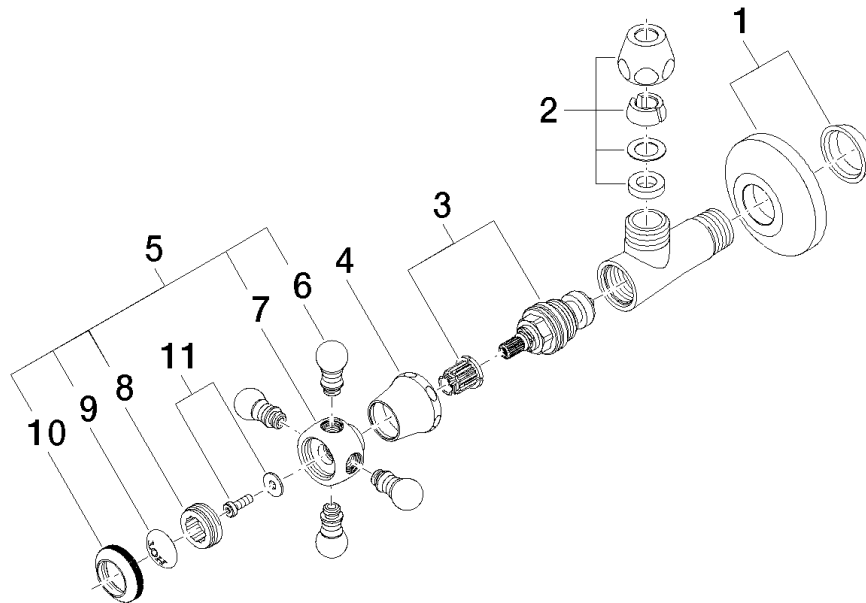

22 900 361

- rosette Ø 60 mm
- porcelain insert HOT

	Chrome	22 900 361-00
	Brushed Platinum	22 900 361-06
	Platinum	22 900 361-08
	Durabass (23kt Gold)	22 900 361-09
	Brushed Durabass (23kt Gold)	22 900 361-28
	Brushed Dark Platinum	22 900 361-99

22 900 361

mm [inches]

Flow rate chart

22 900 361

Parts for other finishes can be found here: [Brushed](#)  
[Platinum](#)

**Spare parts list**

No.	Item Number	Name	Quantity used	Delivery time
1	04 27 01 003 00-00	rosette	1	10
2	90 23 30 040 00-00	threaded connector	1	10
3	90 90 03 023 01 90	top	1	2
4	09 21 02 055-00	cover	1	10
5	04 20 36 002 07-00	handle ( hot )	1	10
6	09 20 36 004-00	handle	4	10
7	09 20 36 002-00	handle	1	10
8	09 20 83 006 90	handle	1	2
9	09 26 01 011 90	accessories	1	2
10	09 20 36 005-00	handle	1	10
11	04 30 30 029 00 90	fixing set	1	2