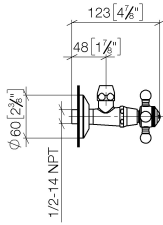

22 900 361

- rosette Ø 60 mm
- porcelain insert HOT

	Chrome	22 900 361-00
	Brushed Platinum	22 900 361-06
	Platinum	22 900 361-08
	Durabass (23kt Gold)	22 900 361-09
	Brushed Durabass (23kt Gold)	22 900 361-28
	Brushed Dark Platinum	22 900 361-99

22 900 361

mm [inches]

Flow rate chart

22 900 361

Parts for other finishes can be found here: [Brushed](#)  
[Platinum](#)

**Spare parts list**

No.	Item Number	Name	Quantity used	Delivery time
1	04 27 01 003 00-00	rosette	1	10
2	90 23 30 040 00-00	threaded connector	1	10
3	90 90 03 023 01 90	top	1	2
4	09 21 02 055-00	cover	1	10
5	04 20 36 002 07-00	handle ( hot )	1	10
6	09 20 36 004-00	handle	4	10
7	09 20 36 002-00	handle	1	10
8	09 20 83 006 90	handle	1	2
9	09 26 01 011 90	accessories	1	2
10	09 20 36 005-00	handle	1	10
11	04 30 30 029 00 90	fixing set	1	2